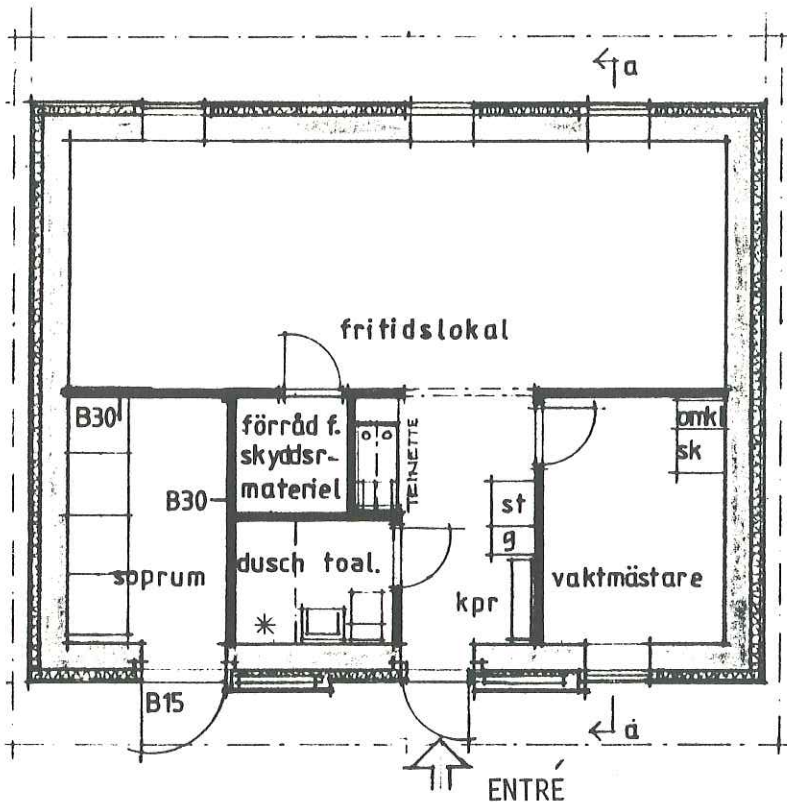

FRITIDSLOKAL, SOPRUM, SKYDDSRUM BYGGNAD A.

ENTRÉFASAD

GAVEL

SEKTION

PLAN

SKALA 1:100

I kvarteret finns en fritidslokal för fest, bordtennis eller annan samvaro. Ett mindre rum finns för vaktmästaren, men kan också användas som hobbyrum.

I huset finns också ett soprum. Utrustning finns för skyddsrumsinredning. Skyddsrummet är dim. för 60 platser.