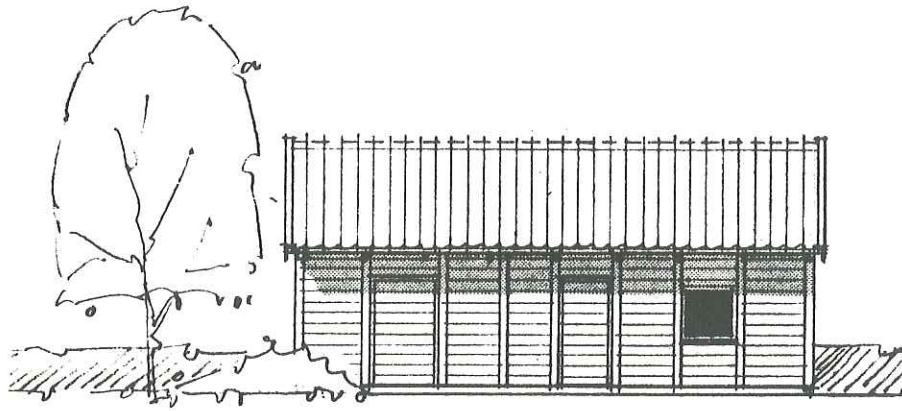

FRITIDSLOKAL, SOPRUM, SKYDDSRUM BYGGNAD A.

ENTRÉFASAD

GAVEL

SEKTION

PLAN

SKALA 1:100

I kvarteret finns en fritidslokal för fest, bordtennis eller annan samvaro. Ett mindre rum finns för vaktmästaren, men kan också användas som hobbyrum.

I huset finns också ett soprum. Utrustning finns för skyddsrumsinredning. Skyddsrummet är dim. för 60 platser.