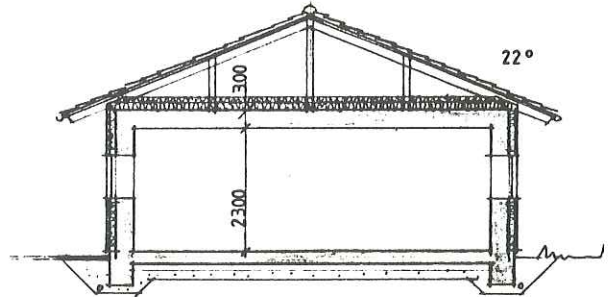

FRITIDSLOKAL, SOPRUM, SKYDDSRUM BYGGNAD A.

ENTRÉFASAD

GAVEL

SEKTION

PLAN

SKALA 1:100

I kvarteret finns en fritidslokal för fest, bordtennis eller annan samvaro. Ett mindre rum finns för vaktmästaren, men kan också användas som hobbyrum.

I huset finns också ett soprum. Utrustning finns för skyddsrumsinredning. Skyddsrummet är dim. för 60 platser.