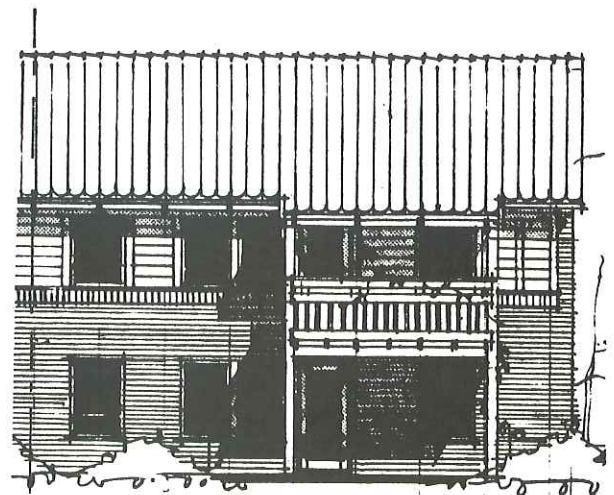

LGHTYP 3 ÖS 3 RUM 0. KÖK

ÖV 87.6 m²

SEKTION

FÖREKOMMER ÄVEN SPEGEL—
VÄND, 3Ö.

ÖVRE PLAN

SKALA 1:100

TRÄDGÅRDSFASAD