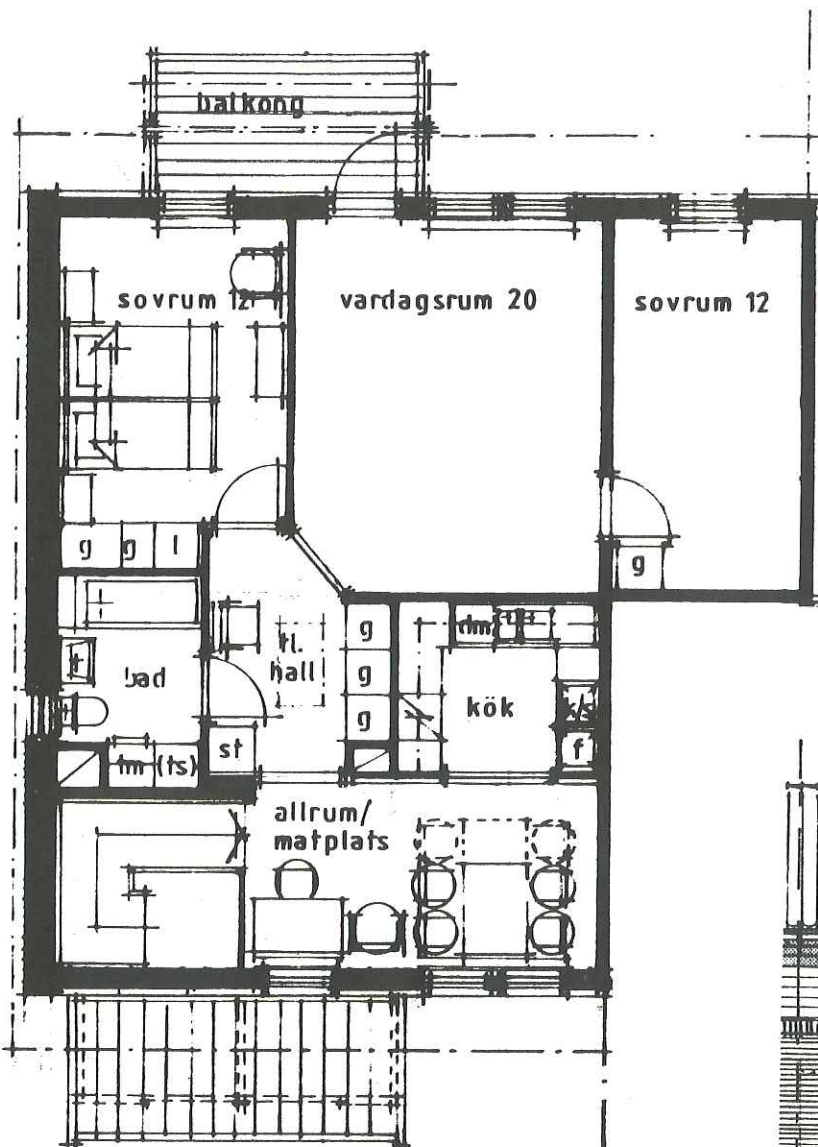

LGHTYP 3 ÖS 3 RUM 0. KÖK

ÖV 87.6 m²

SEKTION

FÖREKOMMER ÄVEN SPEGEL—
VÄND, 3Ö.

ÖVRE PLAN

SKALA 1:100

TRÄDGÅRDSFASAD