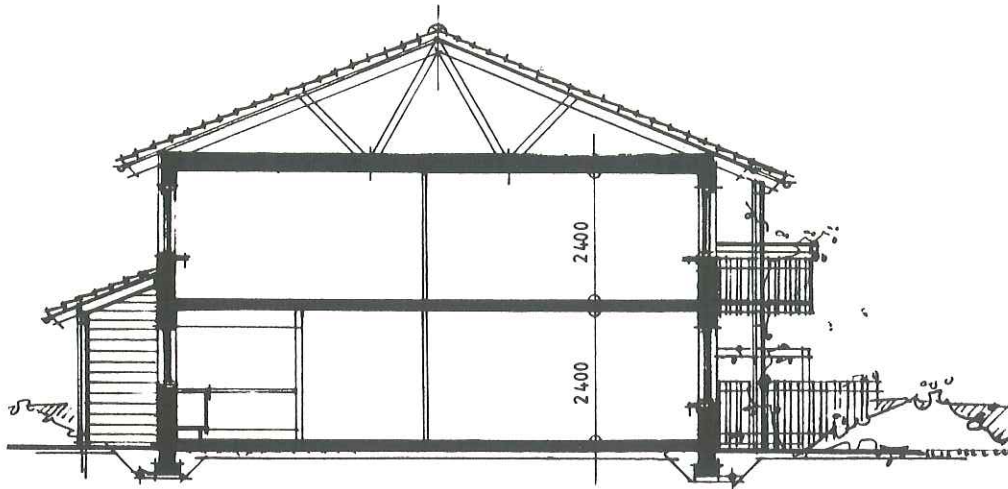

LGHTYP 3 ÖS 3 RUM 0. KÖK

ÖV 87.6 m²

SEKTION

FÖREKOMMER ÄVEN SPEGEL—
VÄND, 3Ö.

ÖVRE PLAN

SKALA 1:100

TRÄDGÅRDSFASAD