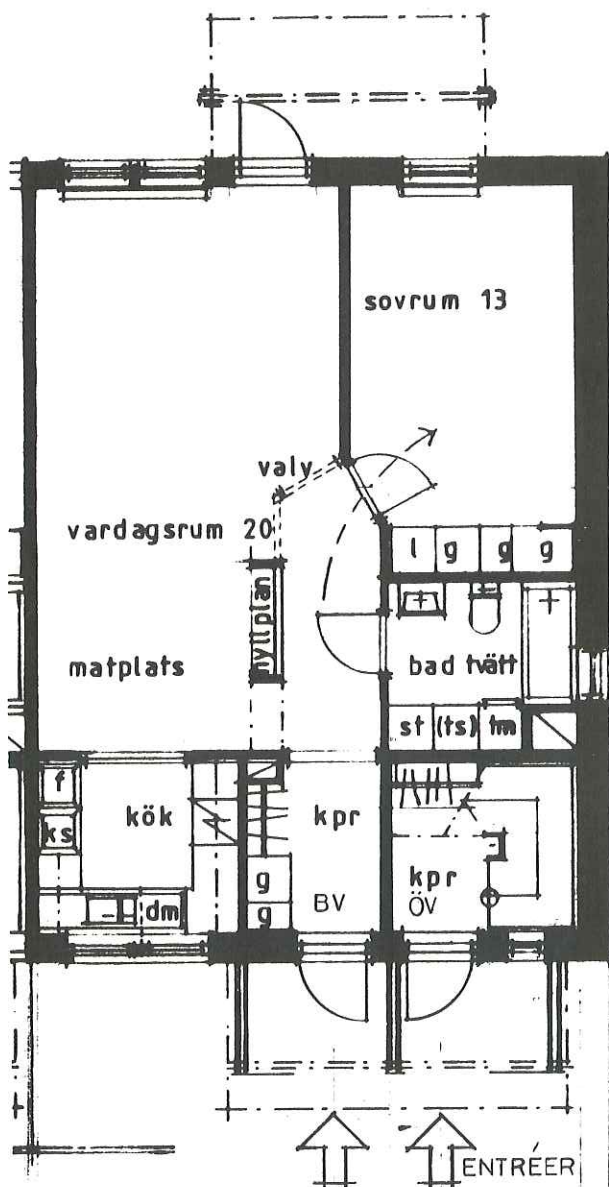

LGHTYP 2N, 2Ö, 2 RUM O.KÖK

BV 64,6 m²

ÖV 74,8 m²

ENTRÉFASAD

TRÄDGÅRDSFASAD

BOTTENPLAN

SKALA 1:100

ÖVRE PLAN