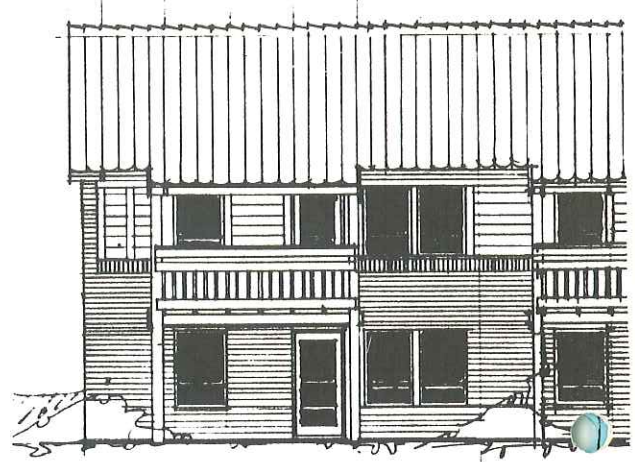

LGHTYP 2N, 2Ö, 2 RUM O.KÖK

BV 64,6 m²

ÖV 74,8 m²

ENTRÉFASAD

TRÄDGÅRDSFASAD

BOTTENPLAN

SKALA 1:100

ÖVRE PLAN