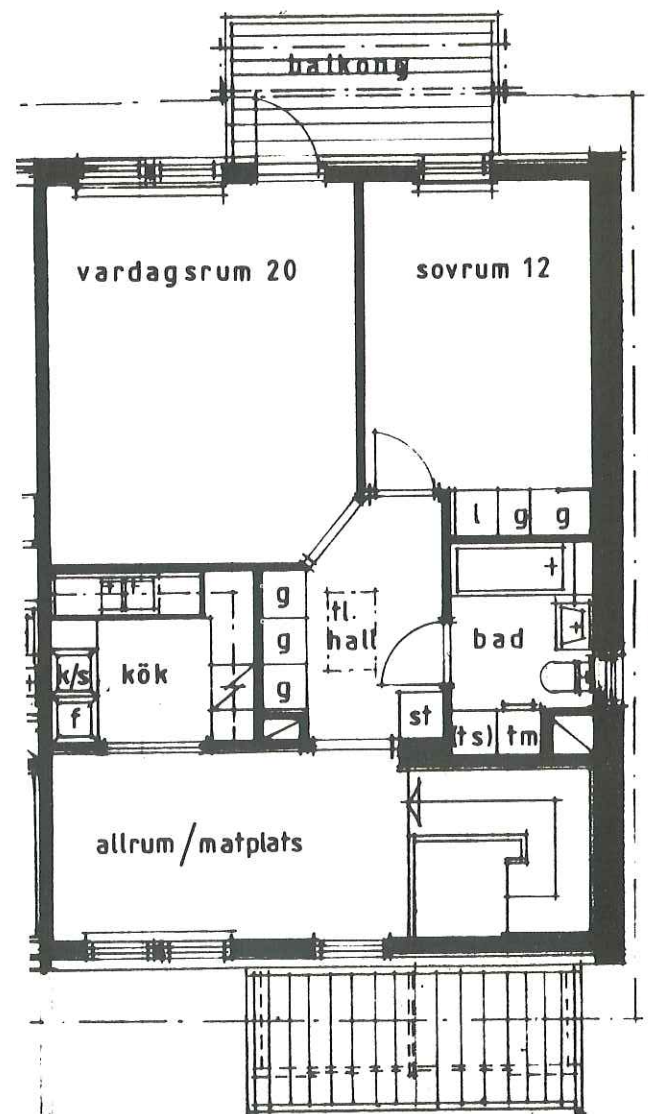

LGHTYP 2N, 2Ö, 2 RUM O.KÖK

BV 64,6 m²

ÖV 74,8 m²

ENTRÉFASAD

TRÄDGÅRDSFASAD

BOTTENPLAN

SKALA 1:100

ÖVRE PLAN